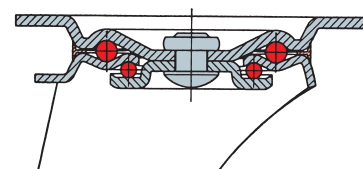

Plnopryž // Standardní vidlice IS, IL // Do 205 kg

Popis:

- Pojezdová kola série IS, IL:
- Standardní vidlice z ocelového plechu, pozinkovaná
- Vidlice s dvojitým kuličkovým ložiskem
- Těsnění s integrovaným kuličkovým distančním prvkem
- (Staré označení: LI)

Kola s otočnou vidlicí	Kola s otočnou vidlicí a dvojitou brzdou	Kola s pevnou vidlicí	Průměr kola mm	Šířka kola mm	Vestavná výška mm	Vyložení kola s otočnou vidlicí mm	Velikost destičky mm	Rozteč otvorů mm	Průměr otvorů mm	Nosnost kg
L-IS-SGK-080-R-3-šedá ID: 0029361	L-IS-SGK-080-R-3-DSN-šedá ID: 0029366	B-IS-SGK-080-R-šedá ID: 0029371	80	25	100	36	105 × 80	80 × 60	9	50
L-IS-SGK-100-R-3-šedá ID: 0029362	L-IS-SGK-100-R-3-DSN-šedá ID: 0029367	B-IS-SGK-100-R-šedá ID: 0029372	100	30	125	38	105 × 80	80 × 60	9	70
L-IS-SGK-125-R-3-šedá ID: 0029363	L-IS-SGK-125-R-3-DSN-šedá ID: 0029368	B-IS-SGK-125-R-šedá ID: 0029373	125	38	155	38	105 × 80	80 × 60	9	100
L-IS-SGK-160-R-3-šedá ID: 0029364	L-IS-SGK-160-R-3-DSN-šedá ID: 0029369	B-IS-SGK-160-R-šedá ID: 0029374	160	40	190	52	135 × 110	105 × 80	11	135
L-IS-SGK-200-R-3-šedá ID: 0029365	L-IS-SGK-200-R-3-DSN-šedá ID: 0029370	B-IS-SGK-200-R-šedá ID: 0029375	200	50	235	54	135 × 110	105 × 80	11	205