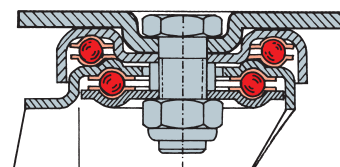

## Popis:

- Pojezdová kola série HO:
- Vidlice pro vysoké zatížení z pozinkovaného ocelového plechu
- Kola od průměru 250 mm dodáváme s vidlicí z ocelové svařované konstrukce
- Vidlice s dvojitým kuličkovým ložiskem a tvrzenými ložiskovými pánvemi
- Mimořádná odolnost proti úderům a nárazům
- (Staré označení: série 40)